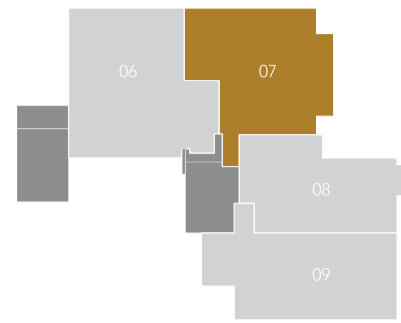

TECHNISCHE PLATTEGROND

SCHAAL 1:75