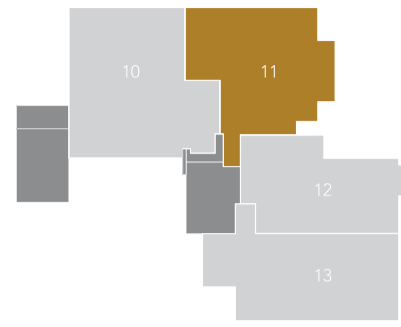

TECHNISCHE PLATTEGROND

SCHAAL 1:75