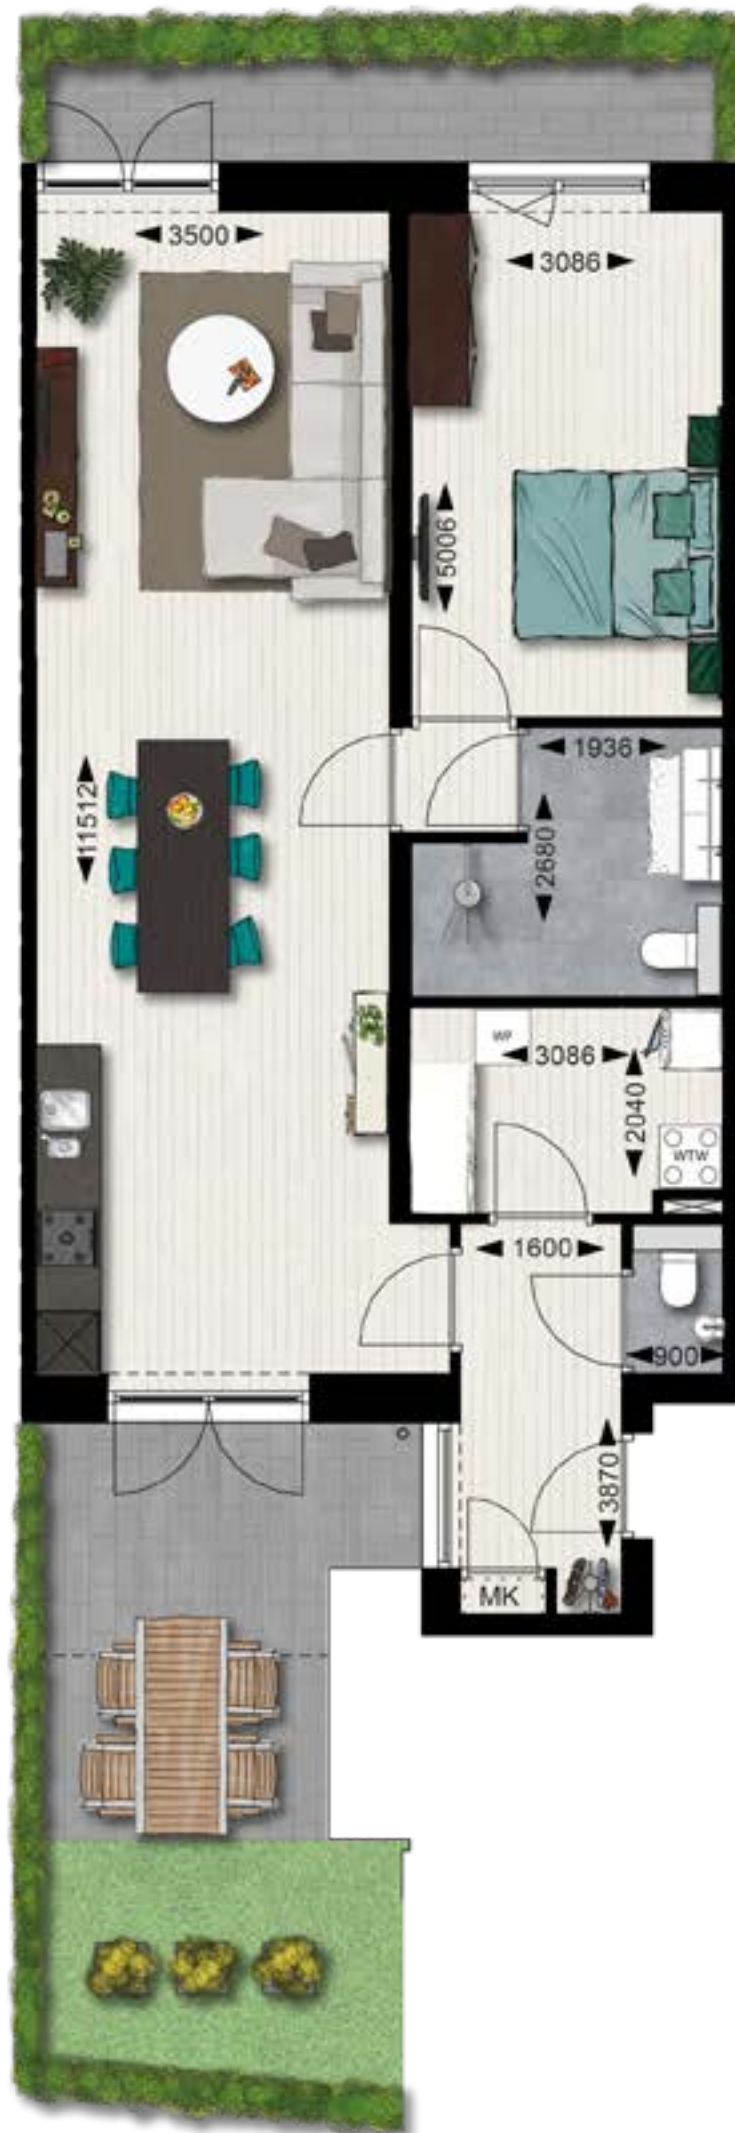

APPARTEMENT 2

# SFEERPLATTEGROND

BEGANE GROND  
WOONOPP. : 80 m<sup>2</sup>  
BUITENRUIMTE: 34 m<sup>2</sup>

27