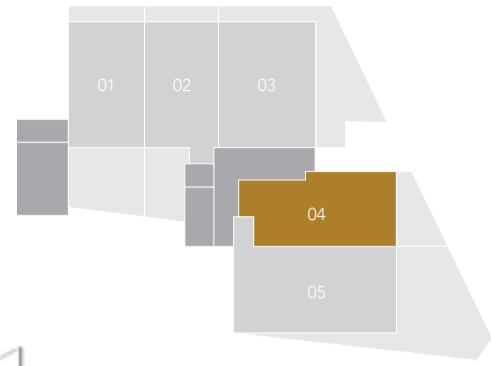

TECHNISCHE PLATTEGROND

SCHAAL 1:75